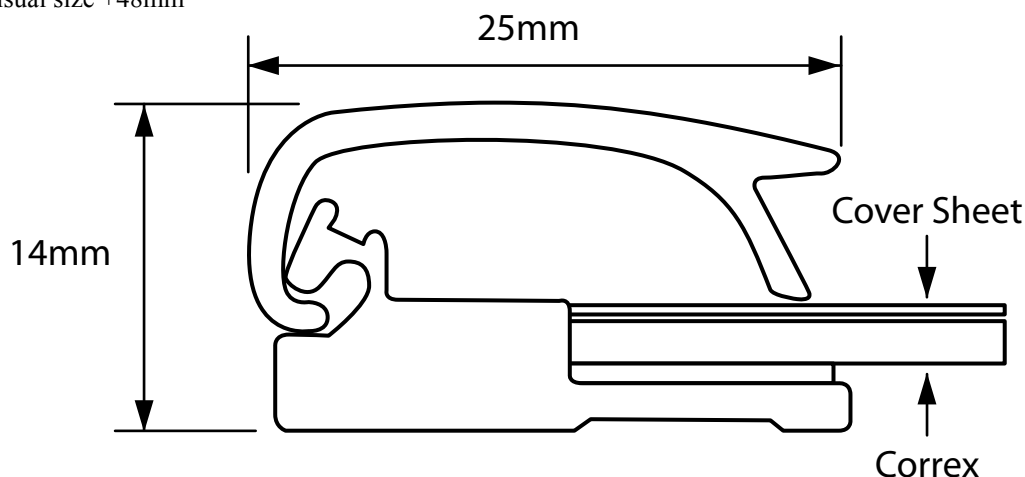

Poster Frames

...a sign of good value

25mm Slimline Frames

PVC size = o/a size -13mm

Poster/Correx size = o/a size -28mm

O/A size = visual size +48mm

38mm Standard Frames

PVC size = o/a size -25mm

Poster/Correx size = o/a size -50mm

O/A size = visual size +75mm

Brownings Limited, 5 Williamson Street, Hull, East Yorkshire, HU9 1ER

Tel: 01482 380900 Fax: 01482 380901

email: sales@browningsltd.co.uk web: www.browningsltd.co.uk