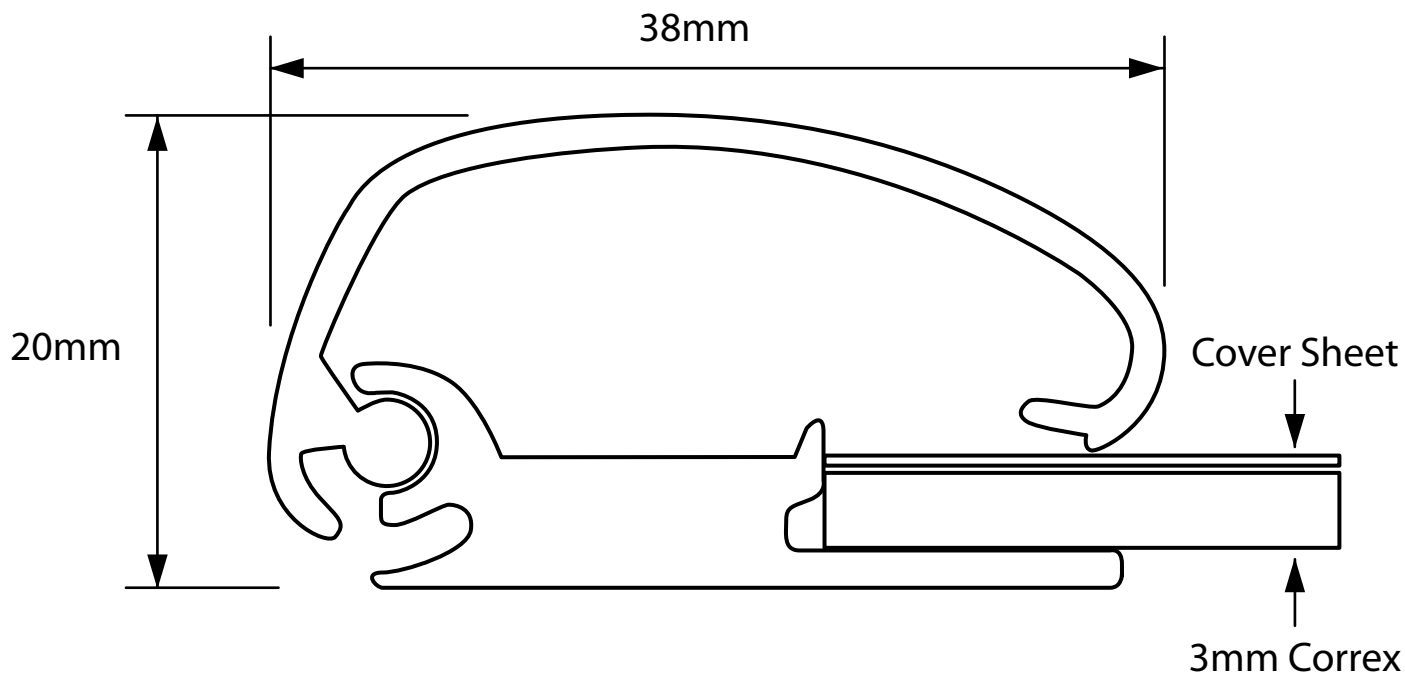

Poster Frames

...a sign of good value

25mm Slimline Frames

PVC size = o/a size -13mm

Poster/Correx size = o/a size -28mm

O/A size = visual size +48mm

38mm Standard Frames

PVC size = o/a size -25mm

Poster/Correx size = o/a size -50mm

O/A size = visual size +75mm

Brownings Limited, 5 Williamson Street, Hull, East Yorkshire, HU9 1ER

Tel: 01482 380900 Fax: 01482 380901

email: sales@browningsltd.co.uk web: www.browningsltd.co.uk